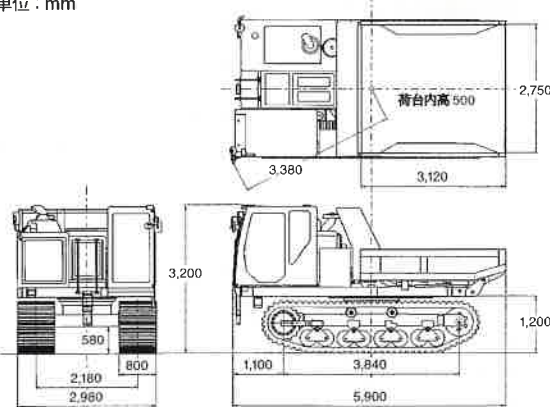

伝統と実績—世界No.1の評価
モロオカのキャリアダンプ

MOROOKA

11トン
最大積載量

360°
全旋回

MST-2200VDR

全旋回キャリアダンプ〈モロタン〉新登場!

- 最大積載量 11トン
- 360°全旋回型荷台
- キャビン・エアコン標準装備
- 旋回・ダンプ複合型レバーで操作性抜群

特定特殊自動車排出ガス規制
2011年基準適合
キャタピラー社製C7.1エンジンを採用
PM(粒子状物質)やNOx(窒素酸化物)の排出を
大幅に低減し、環境保護へ貢献します。

MST-2200VDR

輸送性抜群! 360°全回転 キャリアダンプ

パワーショベル用
テラックスキャビン

視認性に優れた計器類

旋回・ダンプ複合型レバー
前後左右の複合レバーで操作楽々

- ◆ 360°全回転仕様により方向転換・切り返し作業を省略、作業効率の大幅な向上が実現します。
- ◆ もちろんサイドダンプも可能。場所を選ばず排土が容易に行えます。

主要諸元

型式		MST-2200VDR
機械質量	kg	16,000
最大積載量	kg	11,000
エンジン型式		CAT C7.1 Acert Tier 4 Int.
エンジン出力	kw/rpm	186/2,200
全長	mm	5,900
全幅	mm	2,980
全高	mm	3,200
荷台(長さ×幅×高さ)	mm	3,120×2,750×500
最低地上高	mm	580
旋回半径	mm	3,380
クローラ幅	mm	800
駆動方式		HST
走行速度 Lo/Hi	km/h	8/10
接地圧(空車時)	kPa	35.4
燃料タンク容量	ℓ	300

● 画像はイメージです。カタログの内容は、予告なく変更することがあります。

本体寸法図

単位: mm

環境と共に生きる

MOROOKA

株式会社 諸岡

web <http://www.morooka.co.jp>

MSA-ES-1253